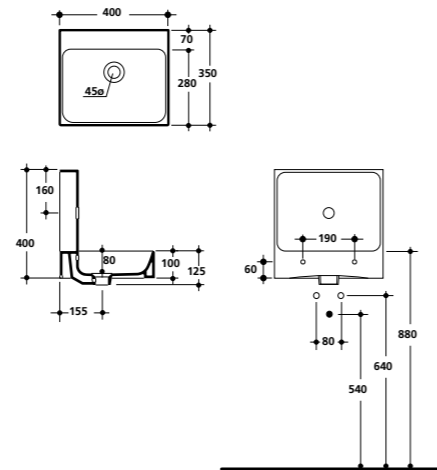

15 3540 lavabo fontana 35x40 cm. sospeso o appoggio
wall hung or free standing fountain style
washbasin 35x40 cm hole upon request

3570 colonna
pedestal