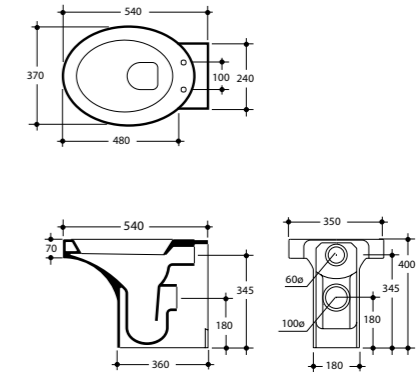

3516 vaso ovale unico scarico a parete "P" completo di curva tecnica per scarico scolo "S".
oval wc pan wall outlet with waste pipe ?oor outlet

20 3524 bidet rettangolare sospeso monoforo
rectangular one hole wall hung bidet