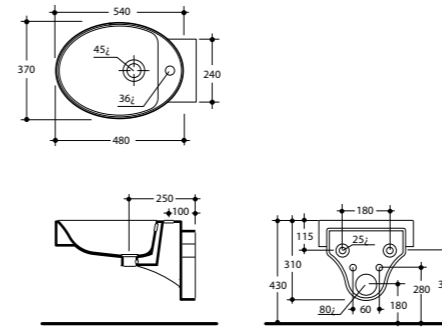

3520 bidet ovale monoforo
oval one hole bidet