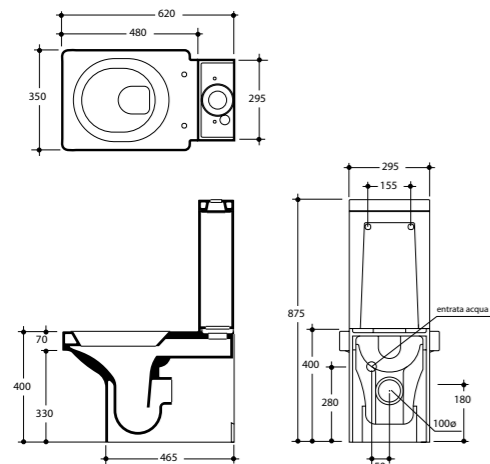

3521 bidet rettangolare monoforo
rectangular one hole bidet

23 3525 bidet ovale sospeso monoforo
oval one hole wall hung bidet

3520 bidet ovale monoforo
oval one hole bidet

21 3522 vaso rettangolare unico monoblocco scarico a parete "P" completo di curva tecnica per scarico scolo "S".
rectangular close coupled wc pan wall outlet with waste pipe ?oor outlet

24 3517 vaso ovale unico monoblocco scarico a parete "P" completo di curva tecnica per scarico scolo "S".
oval close coupled wc pan wall outlet with waste pipe ?oor outlet

3582 cassetta per vaso rettangolare monoblocco
close coupled cistern for item 3522