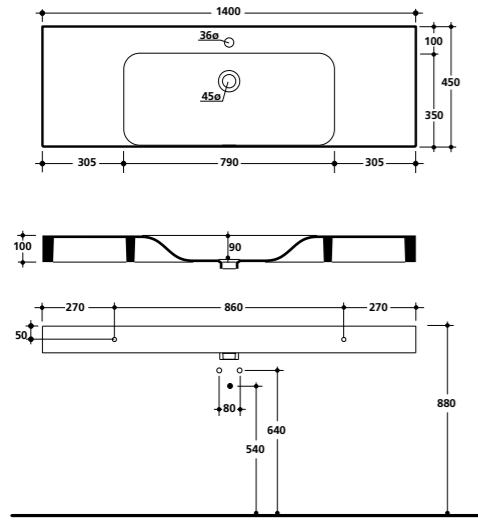

3525 bidet ovale sospeso
oval wall hung bidet

24

- 3543** lavabo architaste 41x60 cm.
Architaste washbasin 41x60 cm
- 9132** specchio 45x120 - 120x45 cm.
mirror 45x120 - 120x45 cm
- 3517** vaso ovale unico monoblocco
oval close coupled wc pan
- 3581** cassetta per vaso ovale monoblocco
close coupled cistern for item 3517
- 3520** bidet ovale
oval bidet

seriecento

TECHNICAL INFORMATION

1 3535 lavabo 45x140 cm. sospeso, appoggio o su colonna monoforo
One hole wall hung, free standing or on pedestal washbasin 45x140 cm

2 3536 lavabo 45x140 cm. doppia vasca sospeso, appoggio o su colonna monoforo
One hole wall hung, free standing or on pedestal washbasin 45x140 cm double sink