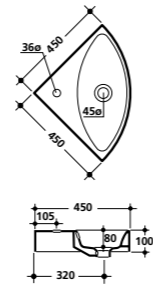

11 3541 lavabo angolo 45x45 cm. sospeso
o appoggio monoforo
One hole wall hung or free standing
corner washbasin 45x45 cm