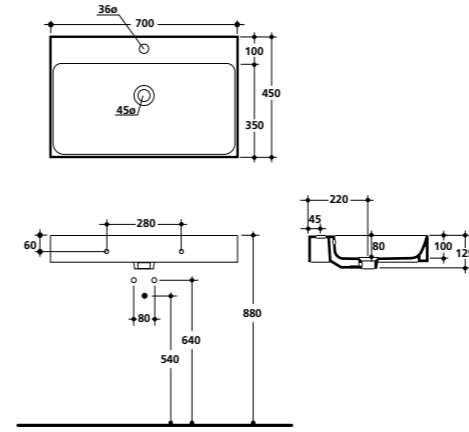

3525 bidet ovale sospeso
oval wall hung bidet

24

- 3543** lavabo architaste 41x60 cm.
Architaste washbasin 41x60 cm
- 9132** specchio 45x120 - 120x45 cm.
mirror 45x120 - 120x45 cm
- 3517** vaso ovale unico monoblocco
oval close coupled wc pan
- 3581** cassetta per vaso ovale monoblocco
close coupled cistern for item 3517
- 3520** bidet ovale
oval bidet

seriecento

TECHNICAL INFORMATION

1 3535 lavabo 45x140 cm. sospeso, appoggio o su colonna monoforo
One hole wall hung, free standing or on pedestal washbasin 45x140 cm

2 3536 lavabo 45x140 cm. doppia vasca sospeso, appoggio o su colonna monoforo
One hole wall hung, free standing or on pedestal washbasin 45x140 cm double sink

5 3532 lavabo 45x70 cm. sospeso, appoggio o su colonna monoforo
One hole wall hung, free standing or on pedestal washbasin 45x70 cm

6 3531 lavabo 45x60 cm. sospeso, appoggio o su colonna monoforo
One hole wall hung, free standing or on pedestal washbasin 45x60 cm