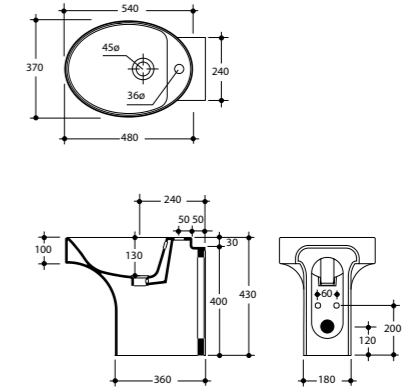

21 3522 vaso rettangolare unico monoblocco scarico a parete "P" completo di curva tecnica per scarico scolo "S".
rectangular close coupled wc pan wall outlet with waste pipe ?oor outlet