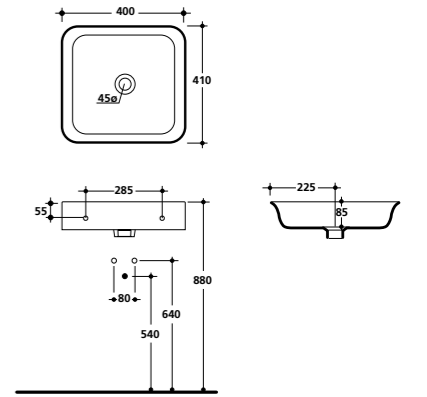

12-13-14 3537 lavabo 45x25 cm. sospeso o
appoggio monoforo
One hole wall hung or free standing
washbasin 45x25 cm hole upon request

3570 colonna
pedestal

3575 semicolonna
semi pedestal