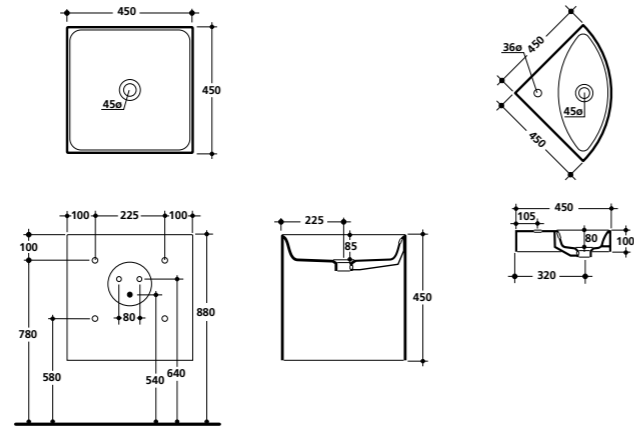

3 3534 lavabo 45x120 cm. sospeso, appoggio o su colonna monoforo
One hole wall hung, free standing or on pedestal washbasin 45x120 cm

4 3533 lavabo 45x80 cm. sospeso, appoggio o su colonna monoforo
One hole wall hung, free standing or on pedestal washbasin 45x80 cm

7 3545 lavabo 45x60 cm. vasca profonda sospeso o incasso monoforo
One hole wall hung or inset basin deep washbasin 45x60 cm

8 3530 lavabo 45x50 cm. sospeso o appoggio monoforo
One hole wall hung or free standing washbasin 45x50 cm

9 3544 lavabo 45x45 cm. appoggio
freestanding washbasin 45x45 cm

10 3538 lavabo cubo 45x45 cm.
sospeso o appoggio
wall hung or free standing
cube shaped washbasin 45x45 cm

11 3541 lavabo angolo 45x45 cm. sospeso
o appoggio monoforo
One hole wall hung or free standing
corner washbasin 45x45 cm