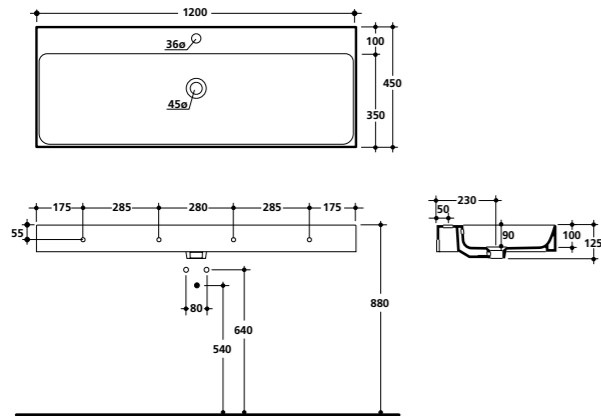

9 3544 lavabo 45x45 cm. appoggio
freestanding washbasin 45x45 cm

3 3534 lavabo 45x120 cm. sospeso, appoggio o su colonna monoforo
One hole wall hung, free standing or on pedestal washbasin 45x120 cm