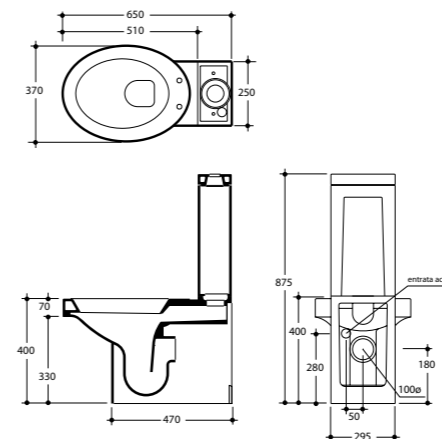

22 3515 vaso ovale sospeso
oval wall hung wc pan

3516 vaso ovale unico scarico a parete "P" completo di curva tecnica per scarico scolo "S".
oval wc pan wall outlet with waste pipe ?oor outlet

20 3524 bidet rettangolare sospeso monoforo
rectangular one hole wall hung bidet

3521 bidet rettangolare monoforo
rectangular one hole bidet

23 3525 bidet ovale sospeso monoforo
oval one hole wall hung bidet

3520 bidet ovale monoforo
oval one hole bidet

21 3522 vaso rettangolare unico monoblocco scarico a parete "P" completo di curva tecnica per scarico scolo "S".
rectangular close coupled wc pan wall outlet with waste pipe ?oor outlet

24 3517 vaso ovale unico monoblocco scarico a parete "P" completo di curva tecnica per scarico scolo "S".
oval close coupled wc pan wall outlet with waste pipe ?oor outlet

3582 cassetta per vaso rettangolare monoblocco
close coupled cistern for item 3522