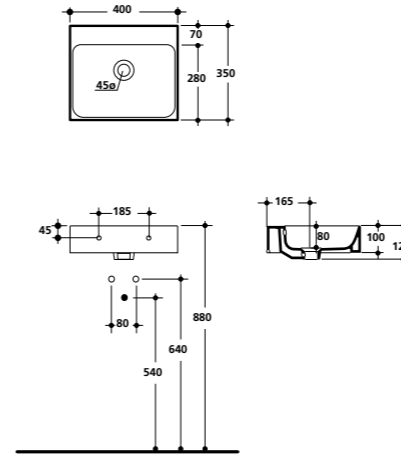

9 3544 lavabo 45x45 cm. appoggio
freestanding washbasin 45x45 cm

10 3538 lavabo cubo 45x45 cm.
sospeso o appoggio
wall hung or free standing
cube shaped washbasin 45x45 cm

11 3541 lavabo angolo 45x45 cm. sospeso
o appoggio monoforo
One hole wall hung or free standing
corner washbasin 45x45 cm

16 3539 lavabo 35x40 cm.
sospeso o appoggio
wall hung or free standing
washbasin 35x40 cm

17 3543 lavabo architaste 41x60 cm.
sospeso o appoggio
wall hung or free standing
Architaste washbasin 41x60 cm