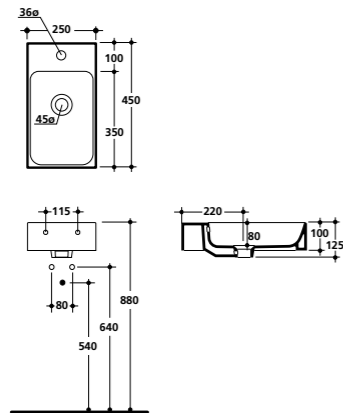

9 3544 lavabo 45x45 cm. appoggio
freestanding washbasin 45x45 cm

10 3538 lavabo cubo 45x45 cm.
sospeso o appoggio
wall hung or free standing
cube shaped washbasin 45x45 cm

11 3541 lavabo angolo 45x45 cm. sospeso
o appoggio monoforo
One hole wall hung or free standing
corner washbasin 45x45 cm

16 3539 lavabo 35x40 cm.
sospeso o appoggio
wall hung or free standing
washbasin 35x40 cm

17 3543 lavabo architaste 41x60 cm.
sospeso o appoggio
wall hung or free standing
Architaste washbasin 41x60 cm

18 3542 lavabo architaste 41x40 cm.
sospeso o appoggio
wall hung or free standing
Architaste washbasin 41x40 cm

12-13-14 3537 lavabo 45x25 cm. sospeso o
appoggio monoforo
One hole wall hung or free standing
washbasin 45x25 cm hole upon request