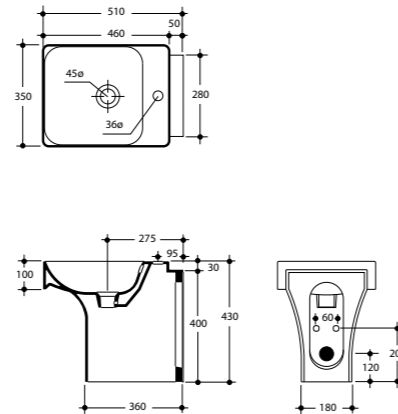

23 3525 bidet ovale sospeso monoforo
oval one hole wall hung bidet