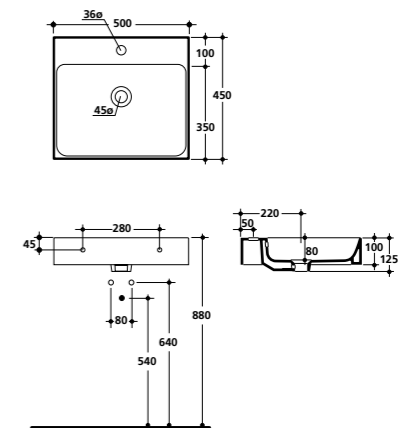

3 3534 lavabo 45x120 cm. sospeso, appoggio o su colonna monoforo
One hole wall hung, free standing or on pedestal washbasin 45x120 cm

4 3533 lavabo 45x80 cm. sospeso, appoggio o su colonna monoforo
One hole wall hung, free standing or on pedestal washbasin 45x80 cm

7 3545 lavabo 45x60 cm. vasca profonda sospeso o incasso monoforo
One hole wall hung or inset basin deep washbasin 45x60 cm

8 3530 lavabo 45x50 cm. sospeso o appoggio monoforo
One hole wall hung or free standing washbasin 45x50 cm