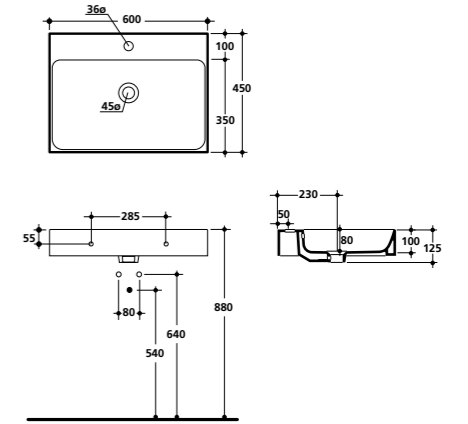

3525 bidet ovale sospeso
oval wall hung bidet

24

- 3543** lavabo architaste 41x60 cm.
Architaste washbasin 41x60 cm
- 9132** specchio 45x120 - 120x45 cm.
mirror 45x120 - 120x45 cm
- 3517** vaso ovale unico monoblocco
oval close coupled wc pan
- 3581** cassetta per vaso ovale monoblocco
close coupled cistern for item 3517
- 3520** bidet ovale
oval bidet

seriecento

TECHNICAL INFORMATION

1 3535 lavabo 45x140 cm. sospeso, appoggio o su colonna monoforo
One hole wall hung, free standing or on pedestal washbasin 45x140 cm

2 3536 lavabo 45x140 cm. doppia vasca sospeso, appoggio o su colonna monoforo
One hole wall hung, free standing or on pedestal washbasin 45x140 cm double sink

5 3532 lavabo 45x70 cm. sospeso, appoggio o su colonna monoforo
One hole wall hung, free standing or on pedestal washbasin 45x70 cm

6 3531 lavabo 45x60 cm. sospeso, appoggio o su colonna monoforo
One hole wall hung, free standing or on pedestal washbasin 45x60 cm