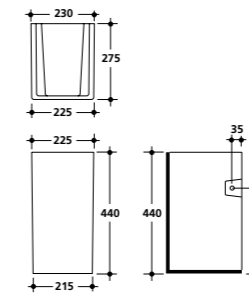

16 3539 lavabo 35x40 cm.
sospeso o appoggio
wall hung or free standing
washbasin 35x40 cm

17 3543 lavabo architaste 41x60 cm.
sospeso o appoggio
wall hung or free standing
Architaste washbasin 41x60 cm

18 3542 lavabo architaste 41x40 cm.
sospeso o appoggio
wall hung or free standing
Architaste washbasin 41x40 cm

12-13-14 3537 lavabo 45x25 cm. sospeso o
appoggio monoforo
One hole wall hung or free standing
washbasin 45x25 cm hole upon request

15 3540 lavabo fontana 35x40 cm. sospeso o appoggio
wall hung or free standing fountain style
washbasin 35x40 cm hole upon request

3570 colonna
pedestal

frontale
front view

laterale
side view

3575 semicolonna
semi pedestal