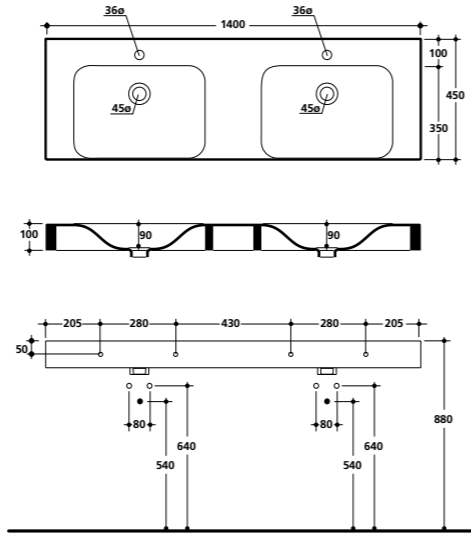

2 3536 lavabo 45x140 cm. doppia vasca sospeso, appoggio o su colonna monoforo
One hole wall hung, free standing or on pedestal washbasin 45x140 cm double sink