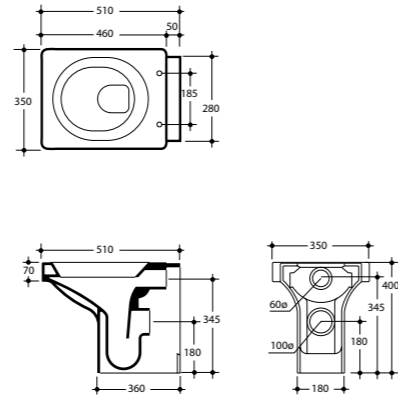

3518 vaso rettangolare unico scarico a parete "P" completo di curva tecnica per scarico scolo "S".
rectangular wc pan wall outlet with waste pipe ?oor outlet