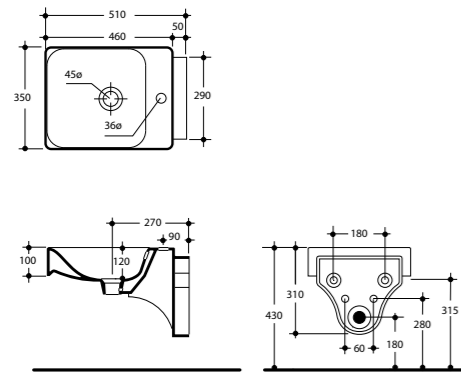

3521 bidet rettangolare monoforo
rectangular one hole bidet