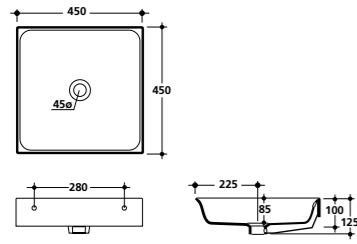

12-13-14 3537 lavabo 45x25 cm. sospeso o
appoggio monoforo
One hole wall hung or free standing
washbasin 45x25 cm hole upon request

3570 colonna
pedestal

3575 semicolonna
semi pedestal