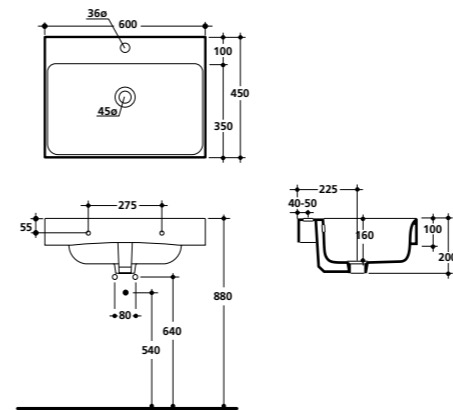

7 3545 lavabo 45x60 cm. vasca profonda sospeso o incasso monoforo
One hole wall hung or inset basin deep washbasin 45x60 cm