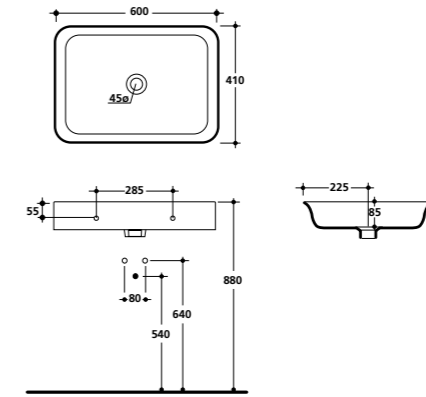

7 3545 lavabo 45x60 cm. vasca profonda sospeso o incasso monoforo
One hole wall hung or inset basin deep washbasin 45x60 cm

8 3530 lavabo 45x50 cm. sospeso o appoggio monoforo
One hole wall hung or free standing washbasin 45x50 cm

9 3544 lavabo 45x45 cm. appoggio
freestanding washbasin 45x45 cm

10 3538 lavabo cubo 45x45 cm.
sospeso o appoggio
wall hung or free standing
cube shaped washbasin 45x45 cm

11 3541 lavabo angolo 45x45 cm. sospeso
o appoggio monoforo
One hole wall hung or free standing
corner washbasin 45x45 cm

16 3539 lavabo 35x40 cm.
sospeso o appoggio
wall hung or free standing
washbasin 35x40 cm

17 3543 lavabo architaste 41x60 cm.
sospeso o appoggio
wall hung or free standing
Architaste washbasin 41x60 cm