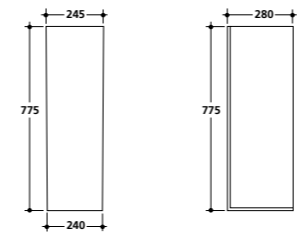

22 3515 vaso ovale sospeso
oval wall hung wc pan

3570 colonna
pedestal