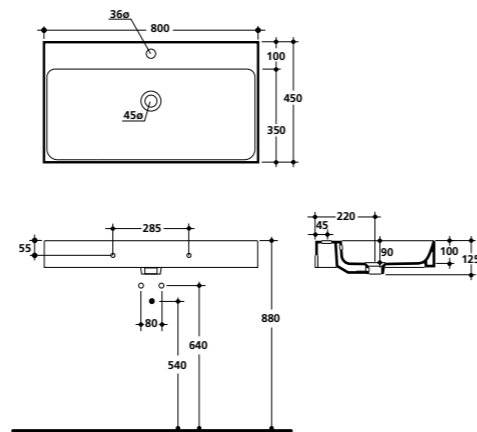

5 3532 lavabo 45x70 cm. sospeso, appoggio o su colonna monoforo
One hole wall hung, free standing or on pedestal washbasin 45x70 cm

6 3531 lavabo 45x60 cm. sospeso, appoggio o su colonna monoforo
One hole wall hung, free standing or on pedestal washbasin 45x60 cm

3 3534 lavabo 45x120 cm. sospeso, appoggio o su colonna monoforo
One hole wall hung, free standing or on pedestal washbasin 45x120 cm

4 3533 lavabo 45x80 cm. sospeso, appoggio o su colonna monoforo
One hole wall hung, free standing or on pedestal washbasin 45x80 cm